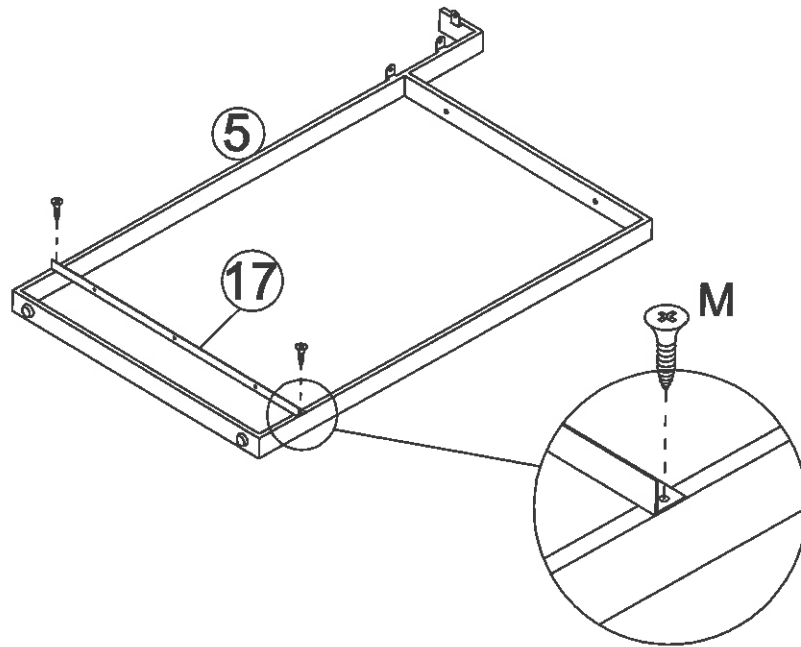

CUISINETTE LOFT MEUBLE A DROITE

A  x6 M6*30mm	B  x6	C  x6 Ø13mm	D  x1	E  x4 M6*20mm
F  x8	G  x3	H  x24	I  x24	J  x2 Ø4*30mm
K  x2	L  x12 Ø4*14mm	M  x14 Ø4*14mm	N  x4 Ø4*14mm	

Step 1.

Step 2.

Step 3.

Step 4.

Step 5.

Step 6.

Step 7.

Step 8.

Step 9.

Step 10.

Step 11.

Step 12.