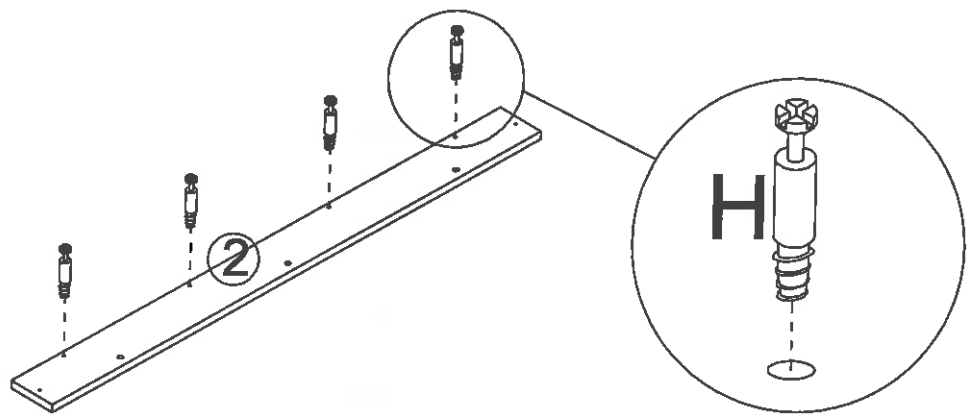

CUISINETTE LOFT MEUBLE A DROITE

A  x6 M6*30mm	B  x6	C  x6 Ø13mm	D  x1	E  x4 M6*20mm
F  x8	G  x3	H  x24	I  x24	J  x2 Ø4*30mm
K  x2	L  x12 Ø4*14mm	M  x14 Ø4*14mm	N  x4 Ø4*14mm	

Step 1.

Step 2.

Step 3.

Step 4.

Step 5.

Step 6.

Step 7.

Step 8.

Step 9.

Step 10.

Step 11.

Step 12.