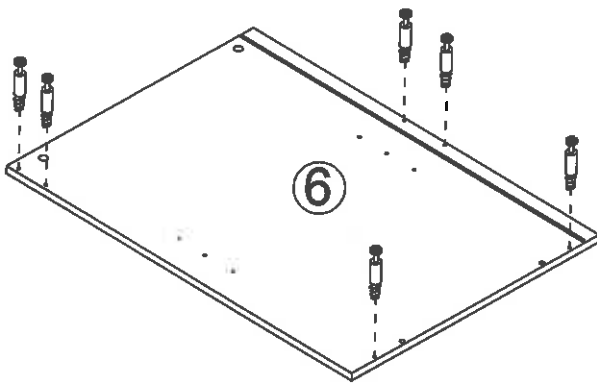

CUISINETTE LOFT MEUBLE A DROITE

A  x6 M6*30mm	B  x6	C  x6 Ø13mm	D  x1	E  x4 M6*20mm
F  x8	G  x3	H  x24	I  x24	J  x2 Ø4*30mm
K  x2	L  x12 Ø4*14mm	M  x14 Ø4*14mm	N  x4 Ø4*14mm	

Step 1.

Step 2.

Step 3.

Step 4.

Step 5.

Step 6.

Step 7.

Step 8.

Step 9.

Step 10.

Step 11.

Step 12.