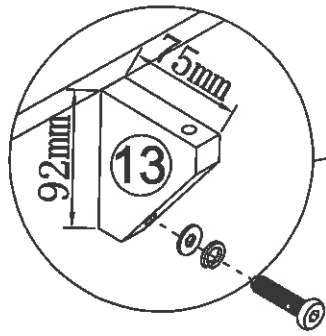

CUISINETTE LOFT MEUBLE A DROITE

A  x6 M6*30mm	B  x6	C  x6 Ø13mm	D  x1	E  x4 M6*20mm
F  x8	G  x3	H  x24	I  x24	J  x2 Ø4*30mm
K  x2	L  x12 Ø4*14mm	M  x14 Ø4*14mm	N  x4 Ø4*14mm	

Step 1.

Step 2.

Step 3.

Step 4.

Step 5.

Step 6.

Step 7.

Step 8.

Step 9.

Step 10.

Step 11.

Step 12.