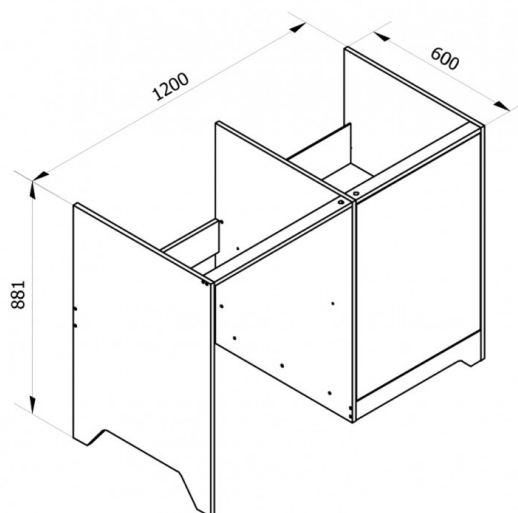

MEUBLE CUISINETTE 120

Référence: MC120BLACK - Code EAN: 3700222315827

MEUBLES MELAMINES

MEUBLE CUISINETTE 120

Référence: MC120BLACK - Code EAN: 3700222315827

CARACTERISTIQUES

Meuble	<ul style="list-style-type: none">• Niche pour FRIGO de 55 OU 60cm• Meuble Bas
Panneau de particules	Panneau de particules surface mélaminée 16mm NOIR
Contenu du meuble	<ul style="list-style-type: none">• 1 porte , plancher, étagère, fond, joue, renforts, pieds et vérins réglables• Charnières réversibles et vérins réglables
Assemblage	par vis auto-tourillonnantes
Norme	E 1

DIMENSIONS

Dimension meuble monté (L x P x H)	120 x 60 x 88 cm
Caisson	57.9 cm
Niche	55/60
Nombre de porte	1
Largeur	120 cm

VOLUMES, POIDS ET DIMENSIONS

Poids BRUT (Kg)	31.400 kg
Poids NET (Kg)	30.260 kg