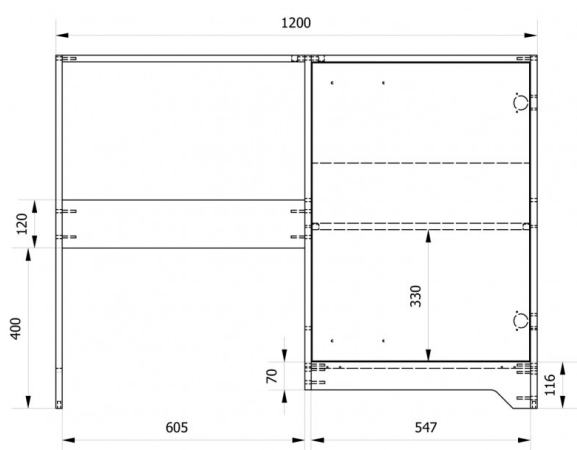

MEUBLE CUISINETTE 120

Référence: MC120BLACK - Code EAN: 3700222315827

MEUBLES MELAMINES

MEUBLE CUISINETTE 120

Référence: MC120BLACK - Code EAN: 3700222315827

CARACTERISTIQUES

Meuble	<ul style="list-style-type: none">• Niche pour FRIGO de 55 OU 60cm• Meuble Bas
Panneau de particules	Panneau de particules surface mélaminée 16mm NOIR
Contenu du meuble	<ul style="list-style-type: none">• 1 porte , plancher, étagère, fond, joue, renforts, pieds et vérins réglables• Charnières réversibles et vérins réglables
Assemblage	par vis auto-tourillonnantes
Norme	E 1

DIMENSIONS

Dimension meuble monté (L x P x H)	120 x 60 x 88 cm
Caisson	57.9 cm
Niche	55/60
Nombre de porte	1
Largeur	120 cm

VOLUMES, POIDS ET DIMENSIONS

Poids BRUT (Kg)	31.400 kg
Poids NET (Kg)	30.260 kg