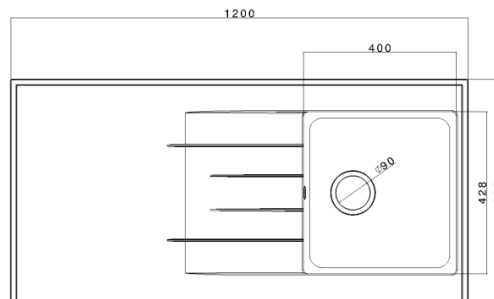

DESSUS CUISINETTE COMPOSITE PIERRE

NATURELLE

RÉFÉRENCE: RR120PNDV2500

DAVKITCHEN

**DESSUS CUISINETTE COMPOSITE PIERRE
NATURELLE
RÉFÉRENCE: RR120PNDV2500**

INFORMATIONS COMPLÉMENTAIRES

Caractéristiques	domino vitro
Matière	Premium Composite
Finition	Pierre Naturelle
Dim dessus (mm)	Composite 1200×600
Evier	275 x 487 mm
Nombre de cuves	Evier 1 bac + 1 égouttoir COMPOSITE + domino DV29
Vidage	bonde 90 vidage manuel
Bouchon chainette	Non
Réversible	Oui
Epaisseur évier	3, 5 cm
Dim des cuves (mm)	L 400 x P 428 – H 204mm bonde de Ø 90mm
Type de cuisson	Domino Vitrocéramique
Référence de la plaque	DVS2500
Dimension de la plaque	H 40 x L 290 x P 510
Témoin de fonctionnement	Oui
Poids NET (Kg)	11, 80 kg
Poids BRUT (Kg)	13, 25 kg
Dispo. des pièces détachées	6 ans
Code EAN	3700222317760
Résistance	Résistance aux chocs (jusqu'à 470MPa), à la température (jusqu'à 300°C), à l'abrasion, aux taches et à l'hydrolyse
Bio	BIO* (55% des matières fossiles remplacées par des matières biosourcées)

Domino Vitrocéramique Sensitives

DVS2500

INFORMATIONS COMPLÉMENTAIRES

Type pose	Intégrable
Finition	Noir
Nombre foyers	2
Cuisson	Vitrocéramique
Type Foyer	Hi-Light
Commandes	Sensitives
Esthétique plaque	Verre
Puissance maximum	2500 W
Foyer avant (Dim/Puiss.)	145mm/1200W
Foyer arrière (Dim/Puiss.)	180mm/1800W
Réseau électrique	220-240 Volt, 50/60 Hz
Prise	Non
Câble d'alimentation	Oui / 1200 mm
Dimensions produit déballé (mm)	H 50 x L 290 x P 510 mm
Dimensions produit emballé (mm)	H 100 x L 370 x P 600 mm
Découpe (mm)	L 270 x P 490 mm