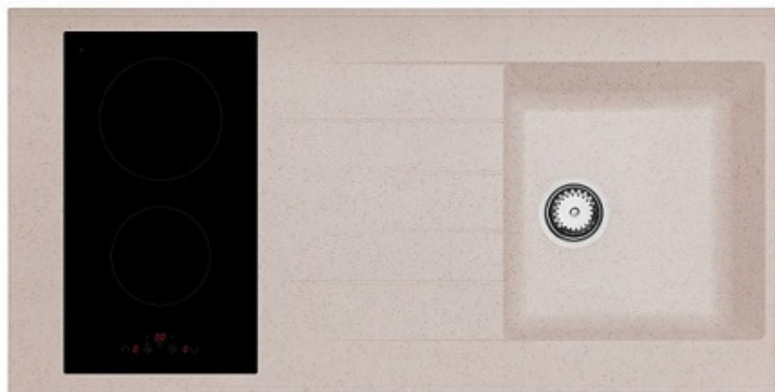

DESSUS CUISINETTE COMPOSITE PIERRE

NATURELLE

RÉFÉRENCE: RR120PNDV2500

DAVKITCHEN

**DESSUS CUISINETTE COMPOSITE PIERRE
NATURELLE
RÉFÉRENCE: RR120PNDV2500**

INFORMATIONS COMPLÉMENTAIRES

Caractéristiques	domino vitro
Matière	Premium Composite
Finition	Pierre Naturelle
Dim dessus (mm)	Composite 1200×600
Evier	275 x 487 mm
Nombre de cuves	Evier 1 bac + 1 égouttoir COMPOSITE + domino DV29
Vidage	bonde 90 vidage manuel
Bouchon chainette	Non
Réversible	Oui
Epaisseur évier	3, 5 cm
Dim des cuves (mm)	L 400 x P 428 – H 204mm bonde de Ø 90mm
Type de cuisson	Domino Vitrocéramique
Référence de la plaque	DVS2500
Dimension de la plaque	H 40 x L 290 x P 510
Témoin de fonctionnement	Oui
Poids NET (Kg)	11, 80 kg
Poids BRUT (Kg)	13, 25 kg
Dispo. des pièces détachées	6 ans
Code EAN	3700222317760
Résistance	Résistance aux chocs (jusqu'à 470MPa), à la température (jusqu'à 300°C), à l'abrasion, aux taches et à l'hydrolyse
Bio	BIO* (55% des matières fossiles remplacées par des matières biosourcées)

Domino Vitrocéramique Sensitives

DVS2500

INFORMATIONS COMPLÉMENTAIRES

Type pose	Intégrable
Finition	Noir
Nombre foyers	2
Cuisson	Vitrocéramique
Type Foyer	Hi-Light
Commandes	Sensitives
Esthétique plaque	Verre
Puissance maximum	2500 W
Foyer avant (Dim/Puiss.)	145mm/1200W
Foyer arrière (Dim/Puiss.)	180mm/1800W
Réseau électrique	220-240 Volt, 50/60 Hz
Prise	Non
Câble d'alimentation	Oui / 1200 mm
Dimensions produit déballé (mm)	H 50 x L 290 x P 510 mm
Dimensions produit emballé (mm)	H 100 x L 370 x P 600 mm
Découpe (mm)	L 270 x P 490 mm

DESSUS CUISINETTE COMPOSITE PIERRE

NATURELLE

RÉFÉRENCE: RR120PNDV2500

DAVKITCHEN

Poids BRUT (Kg)	4.85
Poids NET (Kg)	4.15
Minuterie	Oui
Témoin de mise sous tension	Oui
Sécurité débordement	Oui
Témoin chaleur résiduelle	Oui avec limiteur de puissance 2500 W
Sécurité enfant	Oui
Origine	Grèce
EAN	37000222319115