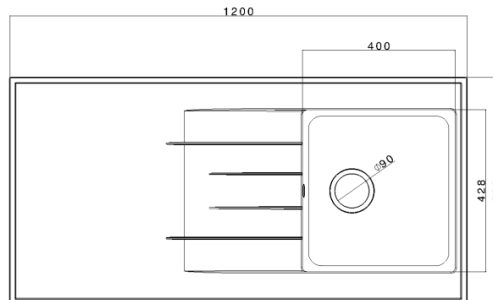

DESSUS CUISINETTE COMPOSITE GRIS

RÉFÉRENCE: RR120GBTDV2500

DAVKITCHEN

DESSUS CUISINETTE COMPOSITE GRIS

RÉFÉRENCE: RR120GBTDV2500

DAVKITCHEN

INFORMATIONS COMPLÉMENTAIRES

Matière	Premium Composite
Finition	Gris
Vidage	bonde 90 vidage manuel
Bouchon chaînette	Non
Réversible	Oui
Dim des cuves (mm)	L 400 x P 428 – H 204mm bonde de Ø 90mm
Type de cuisson	Domino Vitrocéramique
Référence de la plaque	DVS2500
Dimension de la plaque	L 290 x P 510
Sécurité	Oui sécurité enfant
Témoin de fonctionnement	Oui
Poids NET (Kg)	11.70 kg
Poids BRUT (Kg)	13.10 kg
Code EAN	3700222317692
Dispo. des pièces détachées	6 ans
Résistance	Résistance aux chocs (jusqu'à 470MPa), à la température (jusqu'à 300°C), à l'abrasion, aux taches et à l'hydrolyse
Bio	BIO* (55% des matières fossiles remplacées par des matières biosourcées)

Domino Vitrocéramique Sensitives

DVS2500

INFORMATIONS COMPLÉMENTAIRES

Type pose	Intégrable
Finition	Noir
Nombre foyers	2
Cuisson	Vitrocéramique
Type Foyer	Hi-Light
Commandes	Sensitives
Esthétique plaque	Verre
Puissance maximum	2500 W
Foyer avant (Dim/Puiss.)	145mm/1200W
Foyer arrière (Dim/Puiss.)	180mm/1800W
Réseau électrique	220-240 Volt, 50/60 Hz
Prise	Non
Câble d'alimentation	Oui / 1200 mm
Dimensions produit déballé (mm)	H 50 x L 290 x P 510 mm
Dimensions produit emballé (mm)	H 100 x L 370 x P 600 mm
Découpe (mm)	L 270 x P 490 mm

Poids BRUT (Kg)	4.85
Poids NET (Kg)	4.15
Minuterie	Oui
Témoin de mise sous tension	Oui
Sécurité débordement	Oui
Témoin chaleur résiduelle	Oui avec limiteur de puissance 2500 W
Sécurité enfant	Oui
Origine	Grèce
EAN	37000222319115