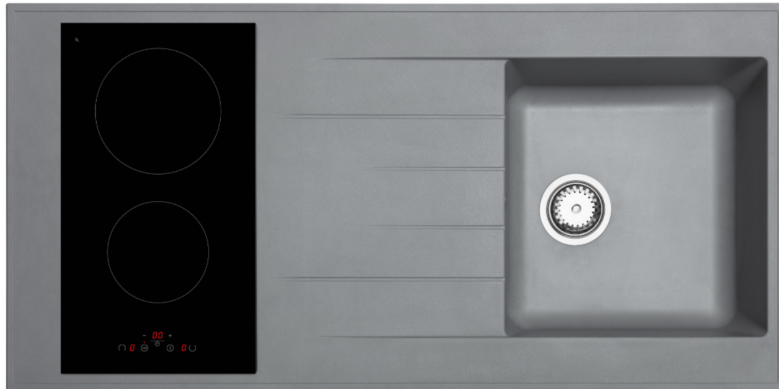

DESSUS CUISINETTE COMPOSITE GRIS

RÉFÉRENCE: RR120GBTDV2500

DAVKITCHEN

DESSUS CUISINETTE COMPOSITE GRIS

RÉFÉRENCE: RR120GBTDV2500

DAVKITCHEN

INFORMATIONS COMPLÉMENTAIRES

Matière	Premium Composite
Finition	Gris
Vidage	bonde 90 vidage manuel
Bouchon chaînette	Non
Réversible	Oui
Dim des cuves (mm)	L 400 x P 428 – H 204mm bonde de Ø 90mm
Type de cuisson	Domino Vitrocéramique
Référence de la plaque	DVS2500
Dimension de la plaque	L 290 x P 510
Sécurité	Oui sécurité enfant
Témoin de fonctionnement	Oui
Poids NET (Kg)	11.70 kg
Poids BRUT (Kg)	13.10 kg
Code EAN	3700222317692
Dispo. des pièces détachées	6 ans
Résistance	Résistance aux chocs (jusqu'à 470MPa), à la température (jusqu'à 300°C), à l'abrasion, aux taches et à l'hydrolyse
Bio	BIO* (55% des matières fossiles remplacées par des matières biosourcées)

Domino Vitrocéramique Sensitives

DVS2500

INFORMATIONS COMPLÉMENTAIRES

Type pose	Intégrable
Finition	Noir
Nombre foyers	2
Cuisson	Vitrocéramique
Type Foyer	Hi-Light
Commandes	Sensitives
Esthétique plaque	Verre
Puissance maximum	2500 W
Foyer avant (Dim/Puiss.)	145mm/1200W
Foyer arrière (Dim/Puiss.)	180mm/1800W
Réseau électrique	220-240 Volt, 50/60 Hz
Prise	Non
Câble d'alimentation	Oui / 1200 mm
Dimensions produit déballé (mm)	H 50 x L 290 x P 510 mm
Dimensions produit emballé (mm)	H 100 x L 370 x P 600 mm
Découpe (mm)	L 270 x P 490 mm