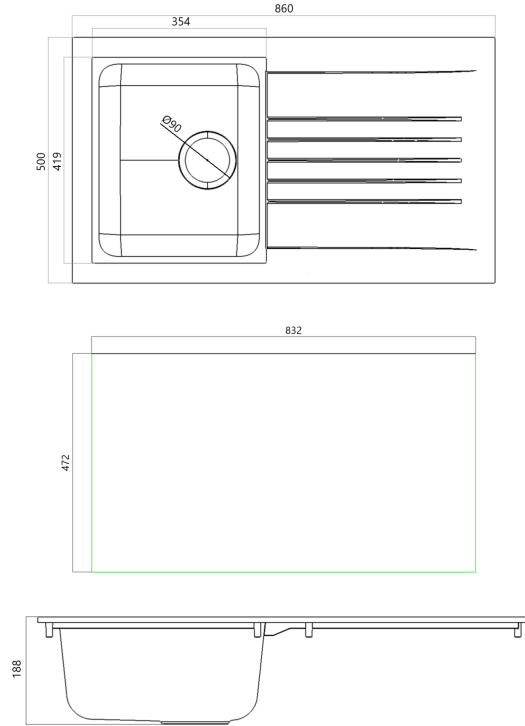

**BLANC**

**INFORMATIONS COMPLÉMENTAIRES**

<b>Evier</b>	Bio Composite
<b>Type de pose</b>	à encastrer
<b>Siphon</b>	Siphon gain de place
<b>Réversible</b>	Oui
<b>Vidage</b>	bonde 90 vidage manuel
<b>Couleur</b>	Blanc
<b>Garantie</b>	5 ans
<b>Cuve(s)</b>	1 Cuve + 1 égouttoir
<b>Dimension évier (mm)</b>	860 x 500 x 200 mm
<b>Dimensions des cuves (mm)</b>	354 x 419 x 190 mm
<b>Dimension de découpe (mm)</b>	836 x 476 mm
<b>Poids BRUT (Kg)</b>	6.600 kg
<b>Poids NET (Kg)</b>	5 kg
<b>Code EAN</b>	3700222318804