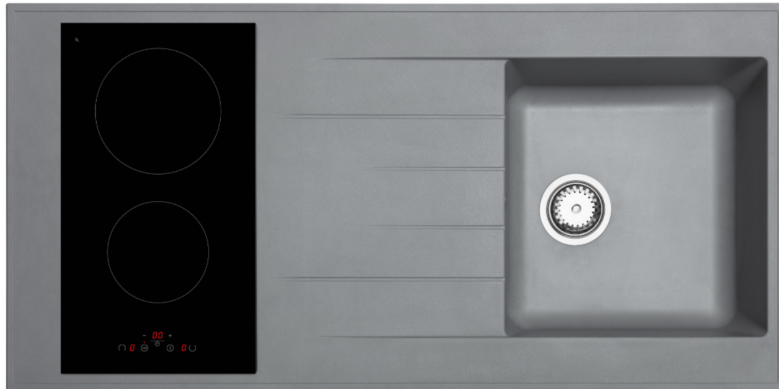

DESSUS CUISINETTE COMPOSITE GRIS

RÉFÉRENCE: RR120GBTDV2500

DAVKITCHEN

DESSUS CUISINETTE COMPOSITE GRIS

RÉFÉRENCE: RR120GBTDV2500

DAVKITCHEN

INFORMATIONS COMPLÉMENTAIRES

Matière	Premium Composite
Finition	Gris
Vidage	bonde 90 vidage manuel
Bouchon chaînette	Non
Réversible	Oui
Dim des cuves (mm)	L 400 x P 428 – H 204mm bonde de Ø 90mm
Type de cuisson	Domino Vitrocéramique
Référence de la plaque	DVS2500
Dimension de la plaque	L 290 x P 510
Sécurité	Oui sécurité enfant
Témoin de fonctionnement	Oui
Poids NET (Kg)	11.70 kg
Poids BRUT (Kg)	13.10 kg
Code EAN	3700222317692
Dispo. des pièces détachées	6 ans
Résistance	Résistance aux chocs (jusqu'à 470MPa), à la température (jusqu'à 300°C), à l'abrasion, aux taches et à l'hydrolyse
Bio	BIO* (55% des matières fossiles remplacées par des matières biosourcées)

Domino Vitrocéramique Sensitives

DVS2500

INFORMATIONS COMPLÉMENTAIRES

Type pose	Intégrable
Finition	Noir
Nombre foyers	2
Cuisson	Vitrocéramique
Type Foyer	Hi-Light
Commandes	Sensitives
Esthétique plaque	Verre
Puissance maximum	2500 W

Foyer avant (Dim/Puiss.)	145mm/1200W
Foyer arrière (Dim/Puiss.)	180mm/1800W
Réseau électrique	220-240 Volt, 50/60 Hz
Prise	Non
Câble d'alimentation	Oui / 1200 mm
Dimensions produit déballé (mm)	H 50 x L 290 x P 510 mm
Dimensions produit emballé (mm)	H 100 x L 370 x P 600 mm
Découpe (mm)	L 270 x P 490 mm
Poids BRUT (Kg)	4.85
Poids NET (Kg)	4.15
Minuterie	Oui
Témoin de mise sous tension	Oui
Sécurité débordement	Oui
Témoin chaleur résiduelle	Oui avec limiteur de puissance 2500 W
Sécurité enfant	Oui
Origine	Grèce
EAN	37000222319115