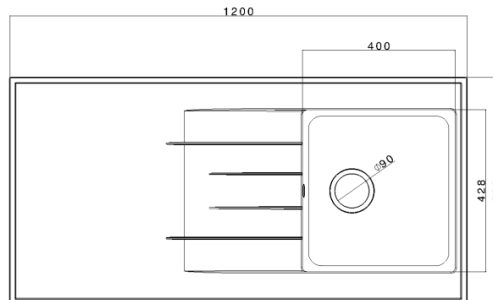

DESSUS CUISINETTE COMPOSITE GRIS

RÉFÉRENCE: RR120GBTDV2500

DAVKITCHEN

DESSUS CUISINETTE COMPOSITE GRIS

RÉFÉRENCE: RR120GBTDV2500

DAVKITCHEN

INFORMATIONS COMPLÉMENTAIRES

Matière	Premium Composite
Finition	Gris
Vidage	bonde 90 vidage manuel
Bouchon chaînette	Non
Réversible	Oui
Dim des cuves (mm)	L 400 x P 428 – H 204mm bonde de Ø 90mm
Type de cuisson	Domino Vitrocéramique
Référence de la plaque	DVS2500
Dimension de la plaque	L 290 x P 510
Sécurité	Oui sécurité enfant
Témoin de fonctionnement	Oui
Poids NET (Kg)	11.70 kg
Poids BRUT (Kg)	13.10 kg
Code EAN	3700222317692
Dispo. des pièces détachées	6 ans
Résistance	Résistance aux chocs (jusqu'à 470MPa), à la température (jusqu'à 300°C), à l'abrasion, aux taches et à l'hydrolyse
Bio	BIO* (55% des matières fossiles remplacées par des matières biosourcées)

Domino Vitrocéramique Sensitives

DVS2500

INFORMATIONS COMPLÉMENTAIRES

Type pose	Intégrable
Finition	Noir
Nombre foyers	2
Cuisson	Vitrocéramique
Type Foyer	Hi-Light
Commandes	Sensitives
Esthétique plaque	Verre
Puissance maximum	2500 W

Foyer avant (Dim/Puiss.)	145mm/1200W
Foyer arrière (Dim/Puiss.)	180mm/1800W
Réseau électrique	220-240 Volt, 50/60 Hz
Prise	Non
Câble d'alimentation	Oui / 1200 mm
Dimensions produit déballé (mm)	H 50 x L 290 x P 510 mm
Dimensions produit emballé (mm)	H 100 x L 370 x P 600 mm
Découpe (mm)	L 270 x P 490 mm
Poids BRUT (Kg)	4.85
Poids NET (Kg)	4.15
Minuterie	Oui
Témoin de mise sous tension	Oui
Sécurité débordement	Oui
Témoin chaleur résiduelle	Oui avec limiteur de puissance 2500 W
Sécurité enfant	Oui
Origine	Grèce
EAN	37000222319115