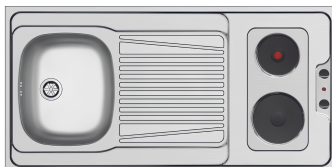

CUISINETTE L120CM

RÉFÉRENCE: 50CUI120DM111G

INFORMATIONS COMPLÉMENTAIRES

Type d'installations	Cuisson Amovible
Finition	Lisse
Matière	Inox
Type Vidage	bonde 60 vidage manuel
Vidage associé	V1TPVC
Volume Total	L120cm
Dessus	Dessus inox 120 x 60 cm (1 bac + 1 égouttoir prédécoupé) – Domino de cuisson
Meuble	2 portes – Niche 48/50 gris
Frigo	FP481FSIL – 1*/SILVER
Domino	Plaque Electrique + Minuteur
Nombre des cuves	1
Référence	50CUI120DM111G
Poids NET (Kg)	58.433 Kg
Poids BRUT (Kg)	64.280 Kg
Code EAN	3700222314431
Dispo. des pièces détachées	6 ans

Réfrigérateur pose libre

FP481ESIL

INFORMATIONS COMPLÉMENTAIRES

Type d'installation	Pose Libre
Coloris	Silver
Revêtement du dessus	Acier
Nombre de porte	1
Porte réversible	Oui
Volume Total	90 L
Volume du réfrigérateur	80 L
Volume du freezer	10L
Puissance d'alimentation	90 (Watt)
Consommation énergétique	85(kWh/an)
Classe énergétique	E
Classe climatique	N - ST
Voltage	220-240v/50Hz

Dessus Cuisinette en Inox

PE1200NU

INFORMATIONS COMPLÉMENTAIRES

Caractéristiques	cuisinette électrique
Matière	Inox
Finition	Lisse
Dim dessus (mm)	Inox 1200 x 600
Nombre de cuves	Evier 1 bac + 1 egouttoir - cuisson intégré
Vidage	Non en option, réf V1TPVC
Réversible	Oui
Angles soudés	Oui
Epaisseur évier	5.5 cm
Sécurité	Limiteur de chauffe sur les plaques électriques
Témoin de fonctionnement	Oui
Grille d'aération	Pour une bonne ventilation
Type de cuisson	Electrique
Dim des cuves (mm)	L 340 x P 400 x H 150
Dimension emballé (mm)	1300 x 625 x 155
Poids (kg) Net	9.800 kg
Poids BRUT (Kg)	10 kg
Code EAN	5201217150860