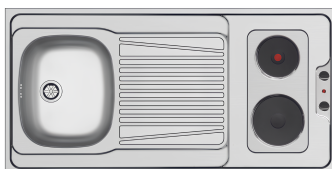

INFORMATIONS COMPLÉMENTAIRES

Type d'installations	Cuisson Amovible
Finition	Lisse
Matière	Inox
Type Vidage	bonde 60 vidage manuel
Vidage associé	V1TPVC
Volume Total	L120cm
Dessus	Dessus inox 120 x 60 cm (1 bac + 1 égouttoir prédécoupé) – Domino de cuisson
Meuble	2 portes – Niche 48/50 gris
Frigo	FP481FSIL – 1*/SILVER
Domino	Plaque Electrique + Minuteur
Nombre des cuves	1
Référence	50CUI120DM111G
Poids NET (Kg)	58.433 Kg
Poids BRUT (Kg)	64.280 Kg
Code EAN	3700222314431
Dispo. des pièces détachées	6 ans

Réfrigérateur pose libre

FP481ESIL

INFORMATIONS COMPLÉMENTAIRES

Type d'installation	Pose Libre
Coloris	Silver
Revêtement du dessus	Acier
Nombre de porte	1
Porte réversible	Oui
Volume Total	90 L
Volume du réfrigérateur	80 L
Volume du freezer	10L
Puissance d'alimentation	90 (Watt)
Consommation énergétique	85(kWh/an)
Classe énergétique	E
Classe climatique	N - ST
Voltage	220-240v/50Hz

Dessus Cuisinette en Inox

PE1200NU

INFORMATIONS COMPLÉMENTAIRES

Caractéristiques	cuisinette électrique
Matière	Inox
Finition	Lisse
Dim dessus (mm)	Inox 1200 x 600
Nombre de cuves	Evier 1 bac + 1 egouttoir - cuisson intégré
Vidage	Non en option, réf V1TPVC
Réversible	Oui
Angles soudés	Oui
Epaisseur évier	5.5 cm
Sécurité	Limiteur de chauffe sur les plaques électriques
Témoin de fonctionnement	Oui
Grille d'aération	Pour une bonne ventilation
Type de cuisson	Electrique
Dim des cuves (mm)	L 340 x P 400 x H 150
Dimension emballé (mm)	1300 x 625 x 155
Poids (kg) Net	9.800 kg
Poids BRUT (Kg)	10 kg
Code EAN	5201217150860