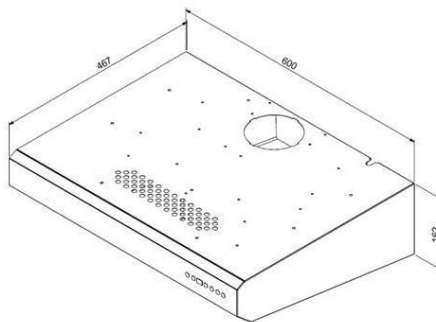

HOTTE A VISIERE 60CM INOX AVEC TELECOMMANDE

Référence: 4500DRX - Code EAN: 3700222312284

HOTTES

HOTTE A VISIERE 60CM INOX AVEC TELECOMMANDE

Référence: 4500DRX - Code EAN: 3700222312284

CARACTERISTIQUES

| | |
|-----------------------|---|
| Câble d'alimentation | Oui avec 1 prise |
| Commande | <ul style="list-style-type: none">• Télécommande (pour PMR)• Contrôle Electronique |
| Filtre à graisse | Filtre cassette Aluminium (lavable au lave-vaisselle) |
| Kit Version Recyclage | Recyclage Frontal |
| Couleur | FACADE Inox |
| Classe énergétique | E |

DONNEES TECHNIQUES

| | |
|------------------------|------------------|
| Tension d'alimentation | 220-240V/50Hz |
| Largeur (mm) | 600 |
| Vitesses | 3 |
| Lampe | 1 x 5W Led Light |
| Moteur | 1 Moteur 110w |
| Capacité en m3 | 320m3/h |
| Puissance sonore | 57 - 65 dBA |
| Sortie (mm) | 120 |

VOLUMES, POIDS ET DIMENSIONS

| | |
|-----------------|-----------------------|
| Produit (mm) | L 600 x P 467 x H 162 |
| Emballage (mm) | L 620 x P 520 x H 190 |
| Poids BRUT (Kg) | 7.94 kg |
| Poids NET (Kg) | 7.22 kg |